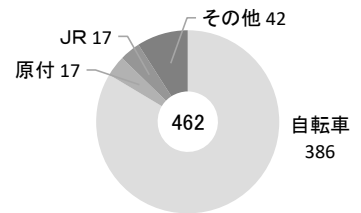

25

あわ

阿波高等学校

□所在地 〒771-1493 阿波市吉野町柿原字ヒロナカ180
 □電話番号 088-696-3131
 □アクセス JR鴨島駅から自転車で15分

PR動画

◇通学方法別生徒数

受検生ポータル

令和6年度
募集定員普通科
155名
4クラス