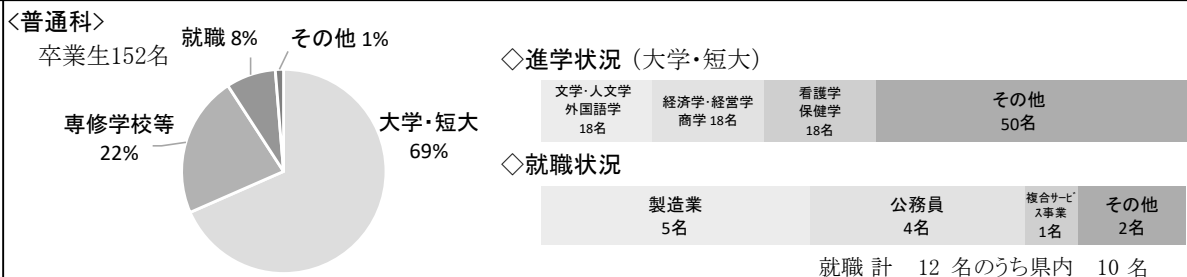

- ◎R6春の卒業生のうち、のべ27名が国公立大学に合格しました。
- ◎R6春の卒業生のうち、4名が阿波市役所等の公務員へ就職しました。(大塚製薬等、企業へは8名就職しました。)